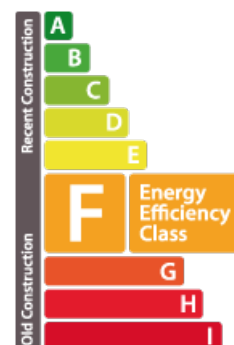

Casa gêmea

125m² 3 Quartos de dormir
Roeser

1 110 000€

DESCRIÇÃO DA PROPRIEDADE

A agência imobiliária House Dream propõe-lhe esta encantadora casa de +-160m² à venda em Berchem no município de Roser. A propriedade está perto de todas as comodidades, apenas a 2 minutos de carro da autoestrada. Também está perto de linhas de autocarro diretas para Kirchberg e para a cidade do Luxemburgo. A casa é composta da seguinte forma: PISO TÉRREO: Hall de entrada, Cozinha equipada que abre para a sala de estar, sala de jantar, Casa de banho separada, Arrecadação, Garagem para dois carros. Primeiro andar: Cozinha equipada que abre para a varanda, Sala de estar/jantar com acesso ao terraço, Escritório, WC separado. Segundo andar: Três quartos, Casa de banho com duche e banheira. Terceiro andar: Sótão espaçoso. As despesas de agência ficam a cargo do vendedor. Não hesite em contactar-nos se tiver um imóvel para vender ou arrendar! Estamos constantemente à procura de apartamentos, casas e terrenos para construção para venda ou aluguer para a nossa clientela atual. Também estamos disponíveis aos sábados para visi...

CARACTERÍSTICAS

Número de peças : -
Número de quarto(s) : 3
Área : 125m²
Nb de banheiro : 1
Cozinha equipada : Non

PASSAPORTE ENERGÉTICO

Classe de desempenho energético

Classe de emissão de CO2

F

House dream