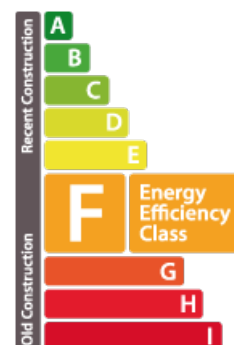

Casa gêmea

125m² 3 Quartos de dormir
Roeser

1 110 000€

DESCRIÇÃO DA PROPRIEDADE

A agência imobiliária House Dream propõe-lhe esta encantadora casa de +-160m² à venda em Berchem no município de Roser. A propriedade está perto de todas as comodidades, apenas a 2 minutos de carro da autoestrada. Também está perto de linhas de autocarro diretas para Kirchberg e para a cidade do Luxemburgo. A casa é composta da seguinte forma: PISO TÉRREO: Hall de entrada Cozinha equipada que abre para a sala de estar, sala de jantar Casa de banho separada Arrecadação Garagem para dois carros Primeiro andar: Cozinha equipada que abre para a varanda Sala de estar/jantar com acesso ao terraço Escritório WC separado Segundo andar: Três quartos Casa de banho com duche e banheira Terceiro andar: Sótão espaçoso As despesas de agência ficam a cargo do vendedor. Não hesite em contactar-nos se tiver um imóvel para vender ou arrendar! Estamos constantemente à procura de apartamentos, casas e terrenos para construção para venda ou aluguer para a nossa clientela atual. Também estamos disponíveis aos sábados para visi...

CARACTERÍSTICAS

Número de peças : -
Número de quarto(s) : 3
Área : 125m²
Nb de banheiro : 1
Cozinha equipada : Non

PASSAPORTE ENERGÉTICO

Classe de desempenho energético

Classe de emissão de CO2

House dream