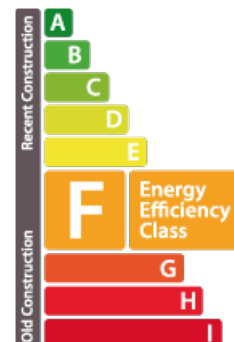

Casa gêmea

125m² 3 Quartos de dormir
Roeser

1 110 000€

DESCRIÇÃO DA PROPRIEDADE

A agência imobiliária House Dream propõe-lhe esta encantadora casa de +-160m² à venda em Berchem no município de Roeser. A propriedade está perto de todas as comodidades, apenas a 2 minutos de carro da autoestrada. Também está perto de linhas de autocarro diretas para Kirchberg e para a cidade do Luxemburgo. A casa é composta da seguinte forma: PISO TÉRREO: Hall de entrada Cozinha equipada que abre para a sala de estar, sala de jantar Casa de banho separada Arrecadação Garagem para dois carros Primeiro andar: Cozinha equipada que abre para a varanda Sala de estar/jantar com acesso ao terraço Escritório WC separado Segundo andar: Três quartos Casa de banho com duche e banheira Terceiro andar: Sótão espaçoso As despesas de agência ficam a cargo do vendedor. Não hesite em contactar-nos se tiver um imóvel para vender ou arrendar! Estamos constantemente à procura de apartamentos, casas e terrenos para construção para venda ou aluguer para a nossa clientela atual. Também estamos disponíveis aos sábados para visi...

CARACTERÍSTICAS

Número de peças : -
Número de quarto(s) : 3
Área : 125m²
Nb de banheiro : 1
Cozinha equipada : Non

PASSAPORTE ENERGÉTICO

Classe de desempenho energético

Classe de emissão de CO2

F

House dream