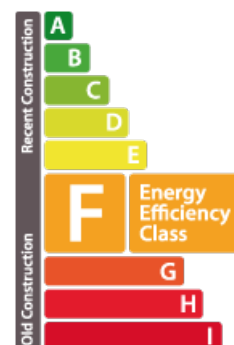

Casa gêmea

125m² 3 Quartos de dormir
Roeser

1 110 000€

DESCRIÇÃO DA PROPRIEDADE

A agência imobiliária House Dream propõe-lhe esta encantadora casa de +-160m² à venda em Berchem no município de Roser. A propriedade está perto de todas as comodidades, apenas a 2 minutos de carro da autoestrada. Também está perto de linhas de autocarro diretas para Kirchberg e para a cidade do Luxemburgo. A casa é composta da seguinte forma: PISO TÉRREO: Hall de entrada Cozinha equipada que abre para a sala de estar, sala de jantar Casa de banho separada Arrecadação Garagem para dois carros Primeiro andar: Cozinha equipada que abre para a varanda Sala de estar/jantar com acesso ao terraço Escritório WC separado Segundo andar: Três quartos Casa de banho com duche e banheira Terceiro andar: Sótão espaçoso As despesas de agência ficam a cargo do vendedor. Não hesite em contactar-nos se tiver um imóvel para vender ou arrendar! Estamos constantemente à procura de apartamentos, casas e terrenos para construção para venda ou aluguer para a nossa clientela atual. Também estamos disponíveis aos sábados para visi...

CARACTERÍSTICAS

Número de peças : -
Número de quarto(s) : 3
Área : 125m²
Nb de banheiro : 1
Cozinha equipada : Non

PASSAPORTE ENERGÉTICO

Classe de desempenho energético

Classe de emissão de CO2

F

House dream