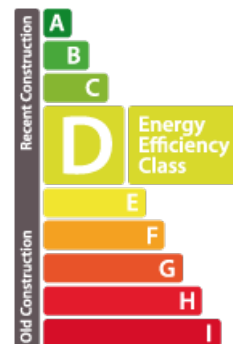

### DESCRIÇÃO DA PROPRIEDADE

Opportunité Exceptionnelle pour Investisseurs ou Grandes Familles !Idéal pour un investisseur ou une grande famille : Intéressant pour un investissement locatif avec une rentabilité mensuelle de 5370€/mois.L'agence immobilière House Dream vous propose en exclusivité cette belle maison d'une surface habitable de 204m<sup>2</sup>, située à Pétange à quelques minutes de la gare et 30 minutes de Luxembourg-ville.Le bien se compose comme suit:Rez-de-chaussée:Hall d'entrée 2 chambres à coucherCuisine ouverte sur salon/salle à mangerPremier étage:2 chambres à coucher avec une terrasse et une salle de bainDeuxième étage:1 chambreLe bien dispose également d'un garage pour 1 voiture, d'un local technique, d'une buanderie et d'un jardin.N'hésitez pas à nous contacter si vous avez un bien pour la vente ou la location !Nous recherchons en permanence pour la vente et pour la location des appartements, maisons, terrains à bâtir pour notre clientèle déjà existanteNos estimations sont gratuites.Nous sommes aussi ...

#### Classe de desempenho energético