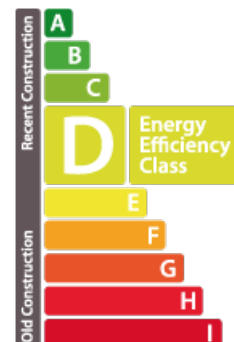

### DESCRIÇÃO DA PROPRIEDADE

Opportunité Exceptionnelle pour Investisseurs ou Grandes Familles !Idéal pour un investisseur ou une grande famille : Intéressant pour un investissement locatif avec une rentabilité mensuelle de 5370€/mois.L'agence immobilière House Dream vous propose en exclusivité cette belle maison d'une surface habitable de 204m<sup>2</sup>, située à Pétange à quelques minutes de la gare et 30 minutes de Luxembourg-ville.Le bien se compose comme suit:Rez-de-chaussée:Hall d'entrée 2 chambres à coucherCuisine ouverte sur salon/salle à mangerPremier étage:2 chambres à coucher avec une terrasse et une salle de bainDeuxième étage:1 chambreLe bien dispose également d'un garage pour 1 voiture, d'un local technique, d'une buanderie et d'un jardin.N'hésitez pas à nous contacter si vous avez un bien pour la vente ou la location !Nous recherchons en permanence pour la vente et pour la location des appartements, maisons, terrains à bâtir pour notre clientèle déjà existanteNos estimations sont gratuites.Nous sommes aussi ...

#### Classe de desempenho energético